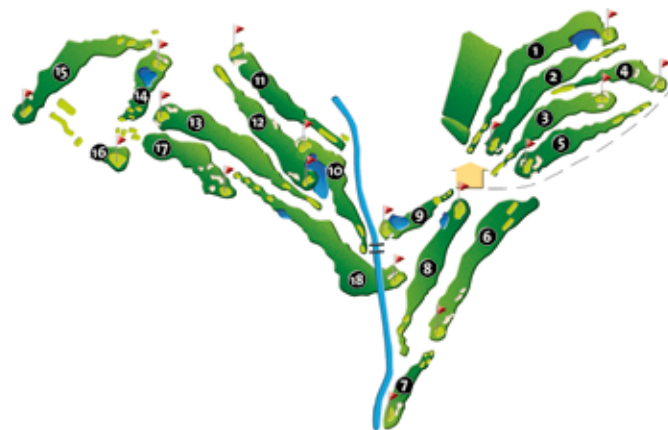

Etikette

- :: Divots wieder fest einsetzen.
- :: Pitchmarken ausbessern.
- :: Bunker einebnen.
- :: Einzelspieler haben kein Platzrecht.
- :: Mit Golfwagen und Trolley nicht über Abschläge und Vorgrün fahren.
- :: Schnellere Partien durchspielen lassen.
- :: Den Weisungen des Bedienungspersonals - insbesondere des Marshalls - ist unbedingt Folge zu leisten.

Achten Sie bitte auf unsere Durchgangszeiten (4er Flights)

Abschlag 3 - 30 min | Abschlag 6 - 1 h 15 min | Abschlag 9 - 1 h 55 min

Abschlag 10 - 2 h 10 min | Abschlag 13 - 2 h 50 min

18 Holes, Par 72

Weiß 72,4 / 134, Gelb 71,6 / 129, Schwarz 74,1 / 133, Rot 72,8 / 127

Ihre Business- und Privat-Charter Airline
Individuelle Flüge zu den schönsten Plätzen Europas
Phone +43(0)662 8580 9090 - sales@sja.at - www.sja.at

Salzburg
Jet Aviation

Ihr Proshop - Michael OBER

Ski - Sport - Golf - 6370 Kitzbühel

T +43 (0) 5356 62365 - Pro-Shop T +43 (0) 5356 64533

info@obersport.com - www.obersport.com

The Legend.

Kitzbühel

Golfplatz Kitzbühel-Schwarzsee-Reith

Golfclub Kitzbühel-Schwarzsee

Golfweg Schwarzsee 3 · 6370 Kitzbühel, Austria

T +43 (0) 5356 66660 - 70 · F +43 (0) 5356 66660 - 71

gcschwarzsee@golf.at

www.kitzbuehel-golf.com